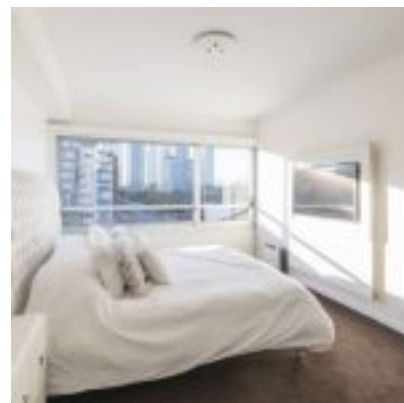

Superficie			Departamento		
80 m ² Total	76 Cubierta	4 m ² Descubierta	1 Dormit.	2 Baños	2 Cocheras

Descripción

Impecable 2 ambientes dentro del complejo Zencity. El departamento se ubica en la Torre Zafiro, con orientación norte y vista abierta al boulevard de Rosario Vera Peñaloza. Cuenta con una superficie cubierta de 76m2 cubiertos + 4m2 de balcón. Living comedor con cocina integrada, toilette de recepción. Dormitorio en suite con vestidor. Balcón con acceso desde el living. Cuenta con 2 cocheras fijas y 1 baulera en el 2do SS. En living comedor pisos de madera de Patagonia Flooring, en dormitorio alfombra. Aire acondicionado frío calor split, loza radiante en baño del dormitorio. Cortinas eléctricas. Valor con mobiliario: USD 560.000.- Muebles de Fontenla. Valor sin mobiliario: USD 510.000.- La presente oferta de compra se encuentra bajo la obtención del COTI por parte del propietario.