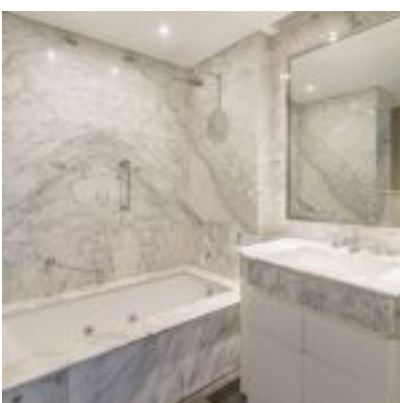

Lujoso studio en el exclusivo Alvear Icon Hotel & Residences

Solicitar precio
Venta

GINEVRA SOTHEBY'S INTERNATIONAL
REALTY

Phone: +54.11.53548000

Mail: info@ginevrasir.com

Property ID 979985

Aime Paine 1110, Piso 28, Puerto Madero, Capital
Federal

Superficie			Departamento		
55 m ² Total	53 Cubierta	2 m ² Descubierta	- Dormit.	1 Baños	1 Cocheras

Descripción

Ingrese al mundo del Alvear Icon Hotel & Residences El studio cuenta con 53m2 cubiertos + 2m2 de balcón. Orientado hacia el este, cuenta con una impresionante vista abierta al río. Cocina integrada al ambiente con horno eléctrico, anafe de 4 hornallas y heladera. Placard con caja de seguridad y baño con hidromasaje y ducha. La unidad cuenta con 1 cochera y 1 baulera. Curtain-wall. Aire acondicionado por sistema VRV. SPA & FITNESS CENTER En los pisos 19 y 20, se encuentra el espectacular Spa & Fitness Center. Cuenta con pileta cubierta, gimnasio, sauna, sala de masajes y relax y pileta descubierta con impresionantes vistas a la Ciudad de Buenos Aires y Río de la Plata. La presente oferta de compra se encuentra bajo la obtención del COTI por parte del propietario.