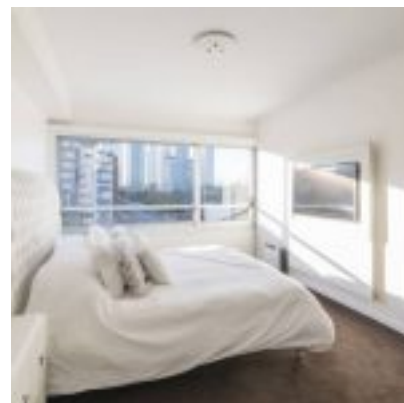

Superficie			Departamento		
80 m ² Total	76 Cubierta	4 m ² Descubierta	1 Dormit.	2 Baños	2 Cocheras

Descripción

Impecable 2 ambientes dentro del complejo Zencity. El departamento se ubica en la Torre Zafiro, con orientación norte y vista abierta al boulevard de Rosario Vera Peñaloza. Cuenta con una superficie cubierta de 76m2 cubiertos + 4m2 de balcón. Living comedor con cocina integrada, toilette de recepción. Dormitorio en suite con vestidor. Balcón con acceso desde el living. Cuenta con 2 cocheras fijas y 1 baulera en el 2do SS. En living comedor pisos de madera de Patagonia Flooring, en dormitorio alfombra. Aire acondicionado frío calor split, loza radiante en baño del dormitorio. Cortinas eléctricas. Valor con mobiliario: USD 560.000.- Muebles de Fontenla. Valor sin mobiliario: USD 525.000.- La presente oferta de compra se encuentra bajo la obtención del COTI por parte del propietario.