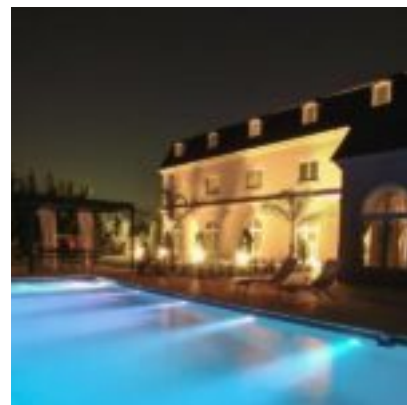

Superficie			Countries / Barrios Cerrados		
1166 m ² Total	613 Cubierta	553 m ² Descubierta	4 Dormit.	5 Baños	- Cocheras

Descripción

Una propiedad bellisima con excelente ubicacion. Entorno: Esta sofisticada residencia estilo Frances implantada en un lote de casi 1200 m2 está ubicada en el Barrio La Lomada de Pilar. La Lomada cuenta con una entrada directa en el km 45 de la Panamericana, otra en el Km 43,5 y un tercer ingreso para proveedores. El barrio está provisto con sistemas de seguridad que brindan protección las 24 horas, tales como seguridad electrónica, cámaras en todos los ingresos, monitoreo y grabación. Es un sitio elegido, tanto por su ubicación como por su diseño urbanístico e infraestructura, además de todos los servicios que satisfacen cualquier tipo de necesidades familiares desde colegios, actividades deportivas, recreativas y de esparcimiento en general hasta grandes centros de compras y de atención medica inmediata y de alta complejidad. Estilo Exterior y Fachada: Esta propiedad de Estilo Frances con sus muros pintados en nude terracota y corte simil piedra Paris le dan un carácter marcadamente sofisticado con sus tejas negras y lucarnas que se destacan. La parquización enmarca a la casa con vegetación muy desarrollada y en abundancia, donde prevalecen los verdes intensos y las flores como rosas blancas, entre otras. Ambientes Interiores: Se ingresa a la propiedad desde el exterior por una gran puerta de hierro negra, herrajes en bronce y vidrio guardando las proporciones y estilo de la casa. Desde ahí nos encontramos en un hall distribuidor con una elegante escalera que conecta los ambientes living, comedor y cocina comedor. Planta baja: Tenemos luz natural en abundancia que ingresa por grandes ventanales en todos sus espaciosos y cálidos ambientes como Living comedor, cocina con comedor diario y toilette de recepción. En conexión tenemos un quincho integrado a un comedor que hace las veces de SUM. Los espacios destinados al servicio como lavadero, habitación con baño, gabinete para termo-tanque y caldera, se encuentran también en esta planta disimulados de los espacios principales. Primer piso: Cuando se accede a este piso por escalera estaremos en un hall distribuidor que nos lleva una Máster Suite con vestidor y baño equipado con hidromasaje doble y ducha separada. Además de 3 habitaciones en suites con espacios de guardado individuales y comunes. Segundo piso: Aquí la propiedad se destaca por tener un espacio destinado a diferentes usos como play-room con instalaciones para cine y bar en un sector y en el otro un amplio dormitorio con vestidor y baño que puede ser usado en suite o común. Amenities de la propiedad La propiedad tiene una piscina de 14m x 4m, pérgola, solárium, fogones y un sistema de riego automatizado. Otras observaciones: Todos los ambientes poseen: Aberturas en madera, aluminio y hierro estilo francés. Calefacción por loza radiante. Split frio calor en todos los ambientes. Pisos: porcelanatos. Revestimientos: mármol travertino. Amenities del Barrio La Lomada: Club House de 1.200 m2 que incluye: un estar para adultos, uno para chicos con juegos de mesa, sala especial para adolescentes, gimnasio, restaurant y bar, vestuarios con sauna para hombres y mujeres. Pileta de 600 m2 con solarium. 8 canchas de tenis de polvo de ladrillo. 2 canchas de fútbol 11 profesional. 1 cancha de fútbol 7 y 2 de fútbol 5 iluminadas. 1 cancha de beach volley. 1 cancha de hockey sobre césped. 1 Polideportivo cubierto con bar, vestuarios y sala de estar. 3 hoyos de golf par 3. Club de fútbol con vestuarios. 5 plazas con juegos para chicos.