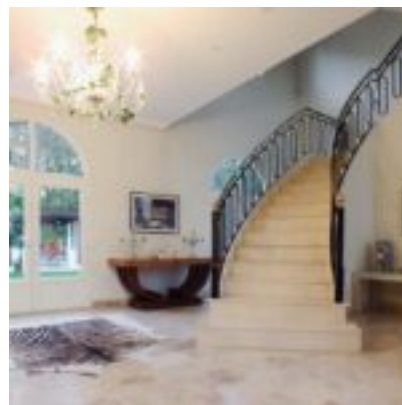

Superficie			Countries / Barrios Cerrados		
1166 m ² Total	613 Cubierta	553 m ² Descubierta	4 Dormit.	5 Baños	- Cocheras

Descripción

Una propiedad bellisima con excelente ubicacion. Entorno: Esta sofisticada residencia estilo Frances implantada en un lote de casi 1200 m2 está ubicada en el Barrio La Lomada de Pilar. La Lomada cuenta con una entrada directa en el km 45 de la Panamericana, otra en el Km 43,5 y un tercer ingreso para proveedores. El barrio está provisto con sistemas de seguridad que brindan protección las 24 horas, tales como seguridad electrónica, cámaras en todos los ingresos, monitoreo y grabación. Es un sitio elegido, tanto por su ubicación como por su diseño urbanístico e infraestructura, además de todos los servicios que satisfacen cualquier tipo de necesidades familiares desde colegios, actividades deportivas, recreativas y de esparcimiento en general hasta grandes centros de compras y de atención medica inmediata y de alta complejidad. Estilo Exterior y Fachada: Esta propiedad de Estilo Frances con sus muros pintados en nude terracota y corte simil piedra Paris le dan un carácter marcadamente sofisticado con sus tejas negras y lucarnas que se destacan. La parquización enmarca a la casa con vegetación muy desarrollada y en abundancia, donde prevalecen los verdes intensos y las flores como rosas blancas, entre otras. Ambientes Interiores: Se ingresa a la propiedad desde el exterior por una gran puerta de hierro negra, herrajes en bronce y vidrio guardando las proporciones y estilo de la casa. Desde ahí nos encontramos en un hall distribuidor con una elegante escalera que conecta los ambientes living, comedor y cocina comedor. Planta baja: Tenemos luz natural en abundancia que ingresa por grandes ventanales en todos sus espaciosos y cálidos ambientes como Living comedor, cocina con comedor diario y toilette de recepción. En conexión tenemos un quincho integrado a un comedor que hace las veces de SUM. Los espacios destinados al servicio como lavadero, habitación con baño, gabinete para termo-tanque y caldera, se encuentran también en esta planta disimulados de los espacios principales. Primer piso: Cuando se accede a este piso por escalera estaremos en un hall distribuidor que nos lleva una Máster Suite con vestidor y baño equipado con hidromasaje doble y ducha separada. Además de 3 habitaciones en suites con espacios de guardado individuales y comunes. Segundo piso: Aquí la propiedad se destaca por tener un espacio destinado a diferentes usos como play-room con instalaciones para cine y bar en un sector y en el otro un amplio dormitorio con vestidor y baño que puede ser usado en suite o común. Amenities de la propiedad La propiedad tiene una piscina de 14m x 4m, pérgola, solárium, fogones y un sistema de riego automatizado. Otras observaciones: Todos los ambientes poseen: Aberturas en madera, aluminio y hierro estilo francés. Calefacción por loza radiante. Split frio calor en todos los ambientes. Pisos: porcelanatos. Revestimientos: mármol travertino. Amenities del Barrio La Lomada: Club House de 1.200 m2 que incluye: un estar para adultos, uno para chicos con juegos de mesa, sala especial para adolescentes, gimnasio, restaurant y bar, vestuarios con sauna para hombres y mujeres. Pileta de 600 m2 con solarium. 8 canchas de tenis de polvo de ladrillo. 2 canchas de fútbol 11 profesional. 1 cancha de fútbol 7 y 2 de fútbol 5 iluminadas. 1 cancha de beach volley. 1 cancha de hockey sobre césped. 1 Polideportivo cubierto con bar, vestuarios y sala de estar. 3 hoyos de golf par 3. Club de fútbol con vestuarios. 5 plazas con juegos para chicos.